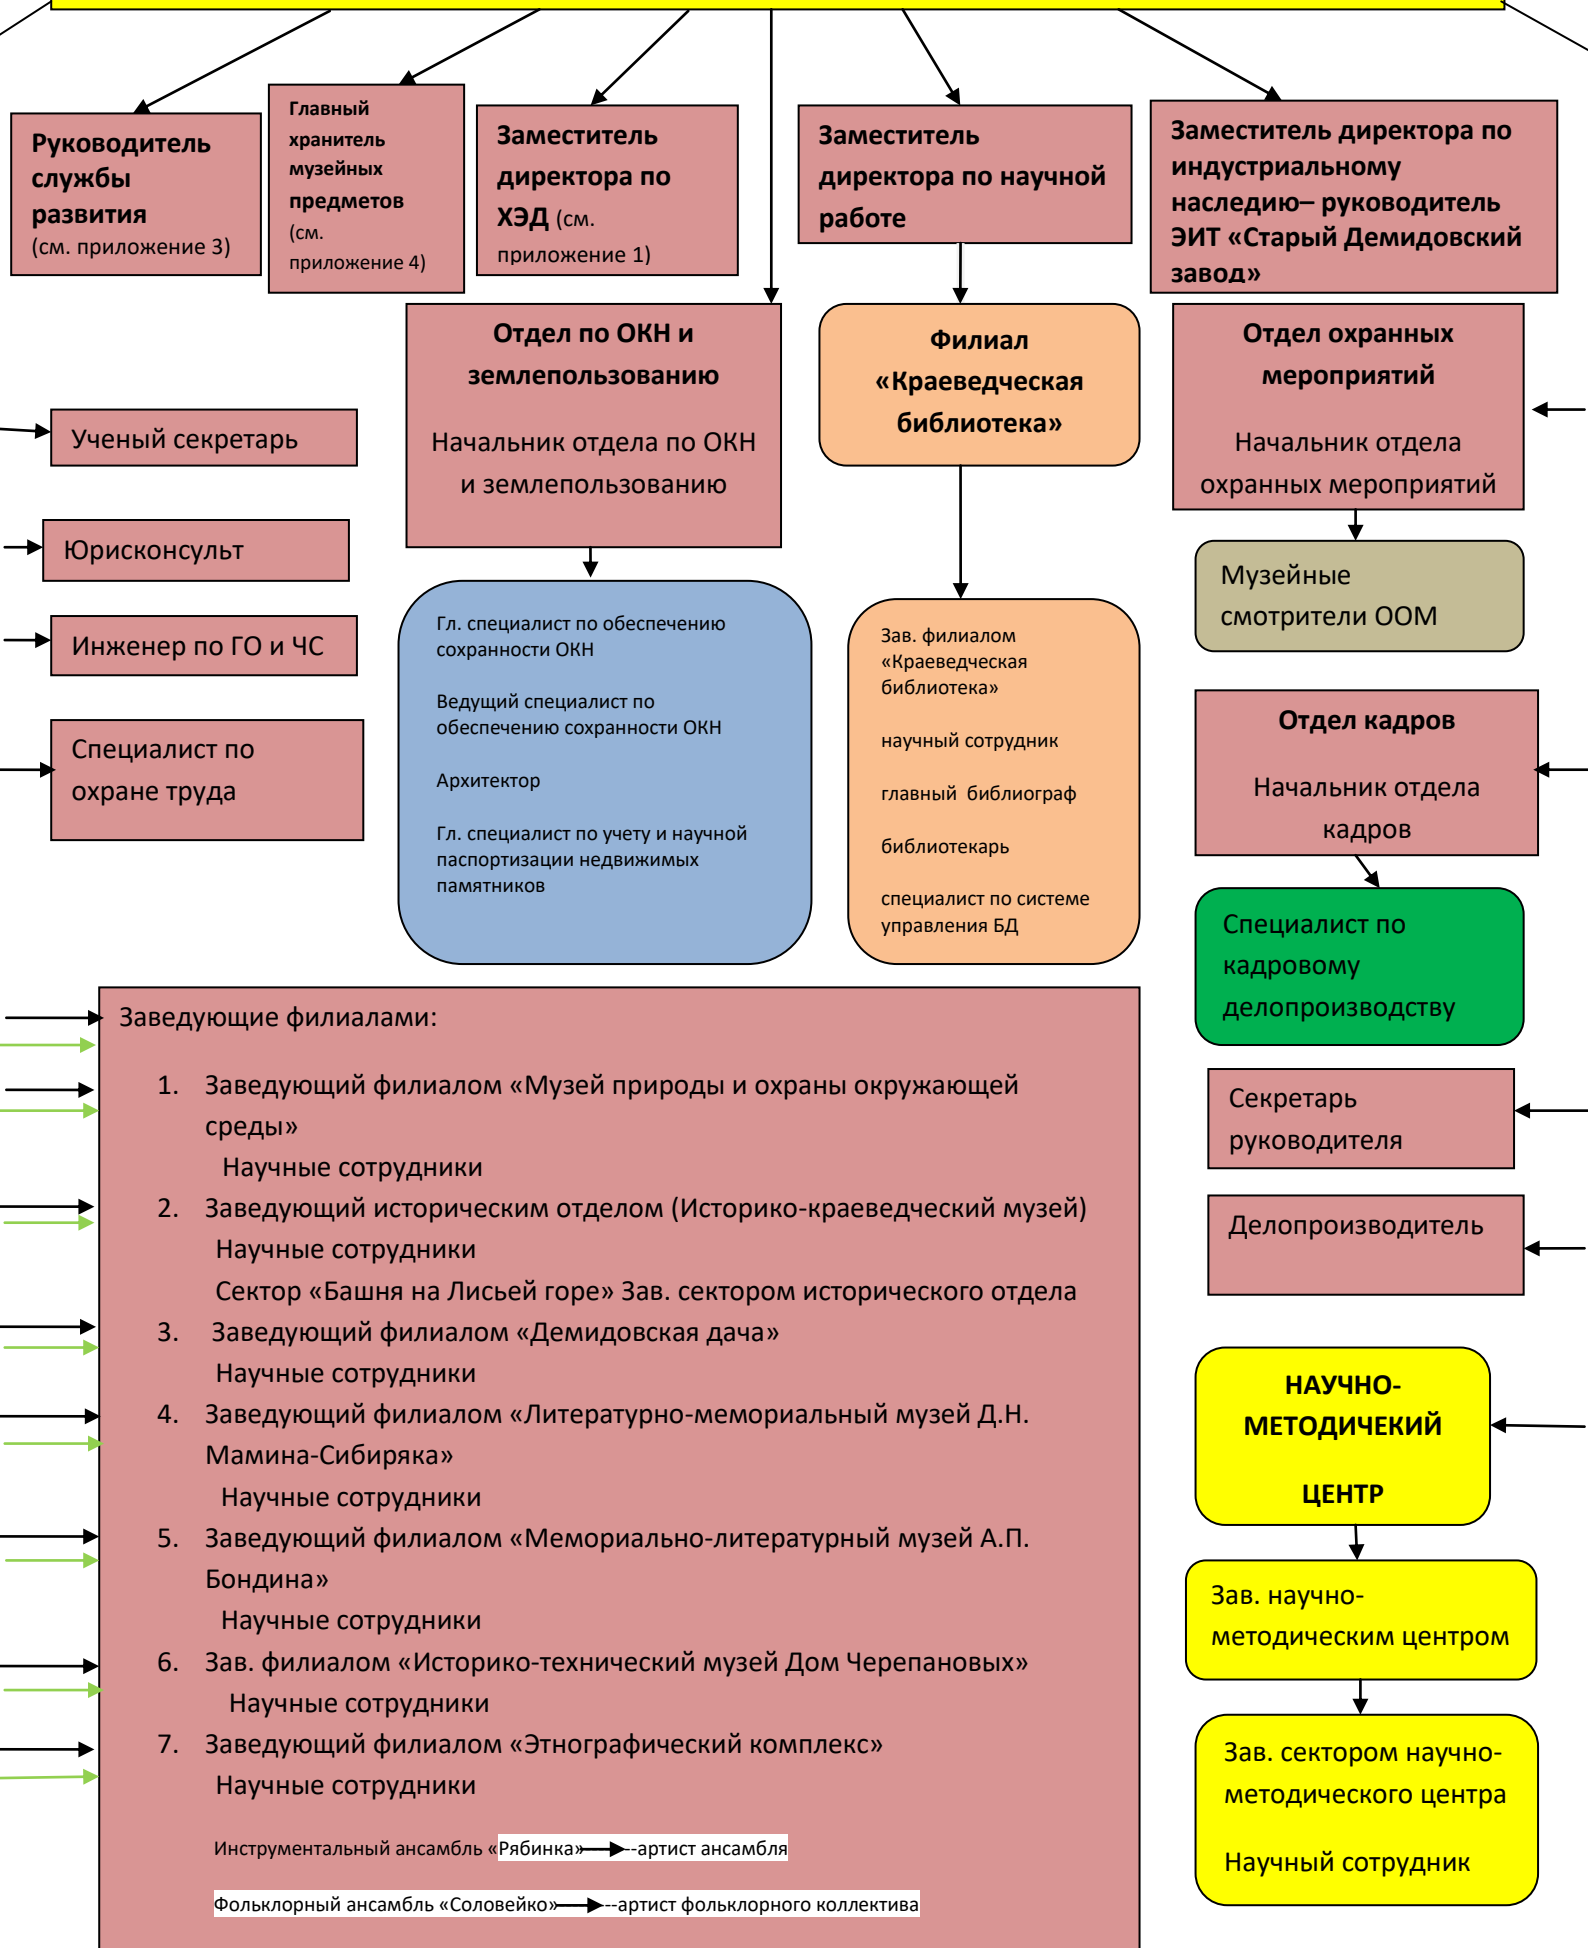

# Директор

**Отдел по учету и хранению музейного и архивного фондов**

**главный хранитель музейных предметов**

Администратор баз данных

**СЕКТОР УЧЕТА**

**СЕКТОР РЕСТАВРАЦИИ**

**СЕКТОР ХРАНЕНИЯ**

Специалист по информационным ресурсам

Зав. сектором учета

Научный сотрудник

Зав. сектором реставрации

Художник-реставратор

Специалист по сохранению и восстановлению предметов исторического и культурного наследия

Научный сотрудник

Специалист по обеспечению сохранности музейных предметов

Старший лаборант

Лаборант

Ведущий специалист по аналитической работе и систематизации музейных предметов (коллекции)

Специалист по учету музейных предметов